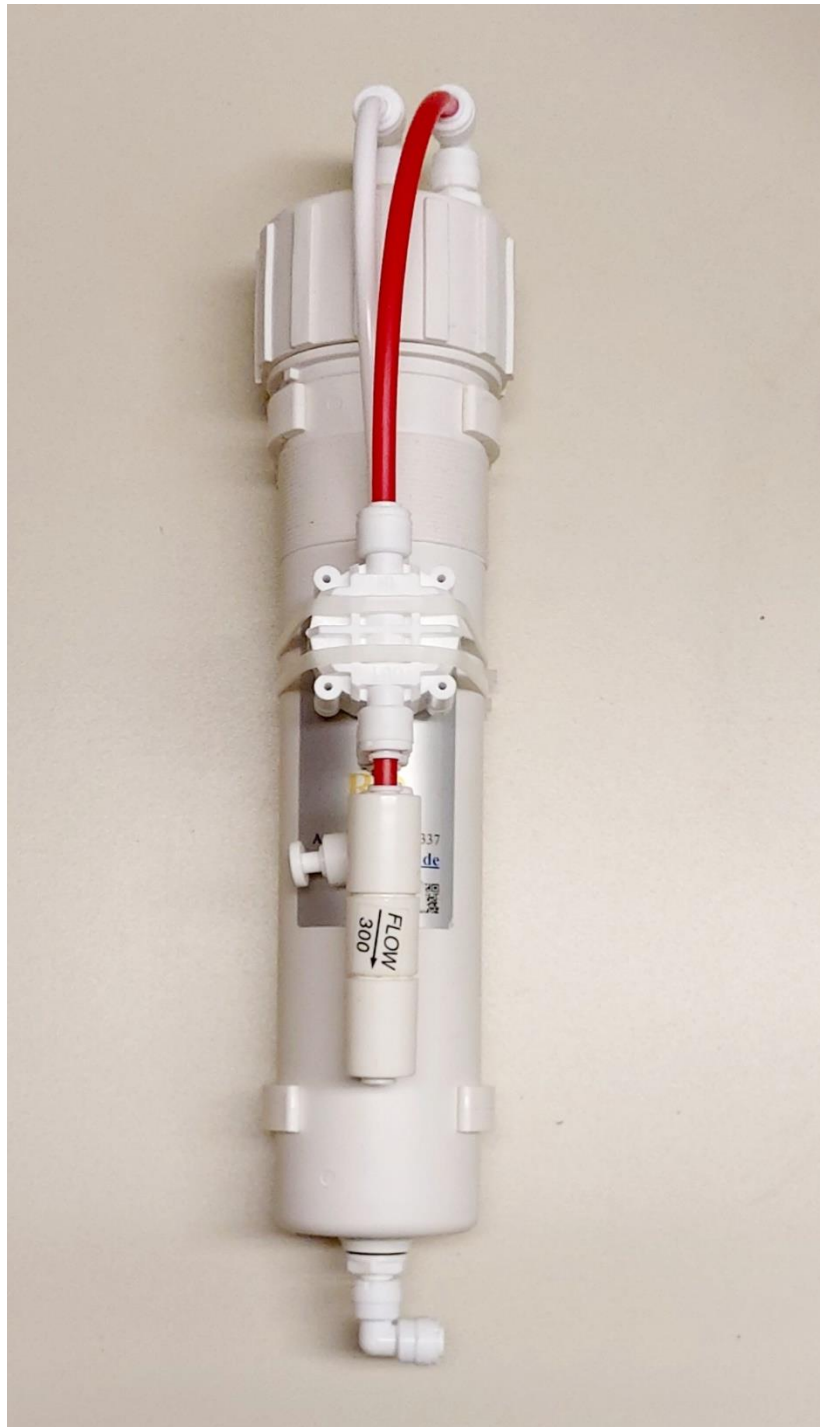

ISIWater®

naturally made in Germany

Made in Germany

Wasserenthärtungsgerät "WEH 417" Härte- und schadstofffreies Wasser direkt aus dem Wasserhahn

Entfernt Wasserhärte, Schadstoffe und Mikroplastik

Beschreibung

- Untertischgerät für Leitungs- und Brunnenwasser
- Gerät für nicht chloriertes Wasser.
- Weiches und salzarmes Trinkwasser.
- Platzsparende Filterkombination.
- **Glanzverchromter 3 - Wege - Wasserhahn** inkl. Leitungen und Zubehör, vormontiert für den Anschluss an ein Kaltwassereckventil 3/8“.
- Werkzeugfreies Stecksystem
- **Filterkapazität mindestens 10.000 Liter**
- Platzbedarf Basismodul nur 13 x 9 x 40 cm (HxBxT)

Einbau

3-Wege-Wasserhahn

Lieferumfang

Technische Daten	WEH 417
Durchflussmenge	max. 9,5 Liter / Stunde (3,4 bar)
Verpackungsmaße Karton	60 x 40 x 45 cm (0,108 m ³)
Verpackungsgewicht	5,0 kg
Art. Nr. Filtereinheit	000.000.417
Art. Nr. Ersatzfilter	000.000.418