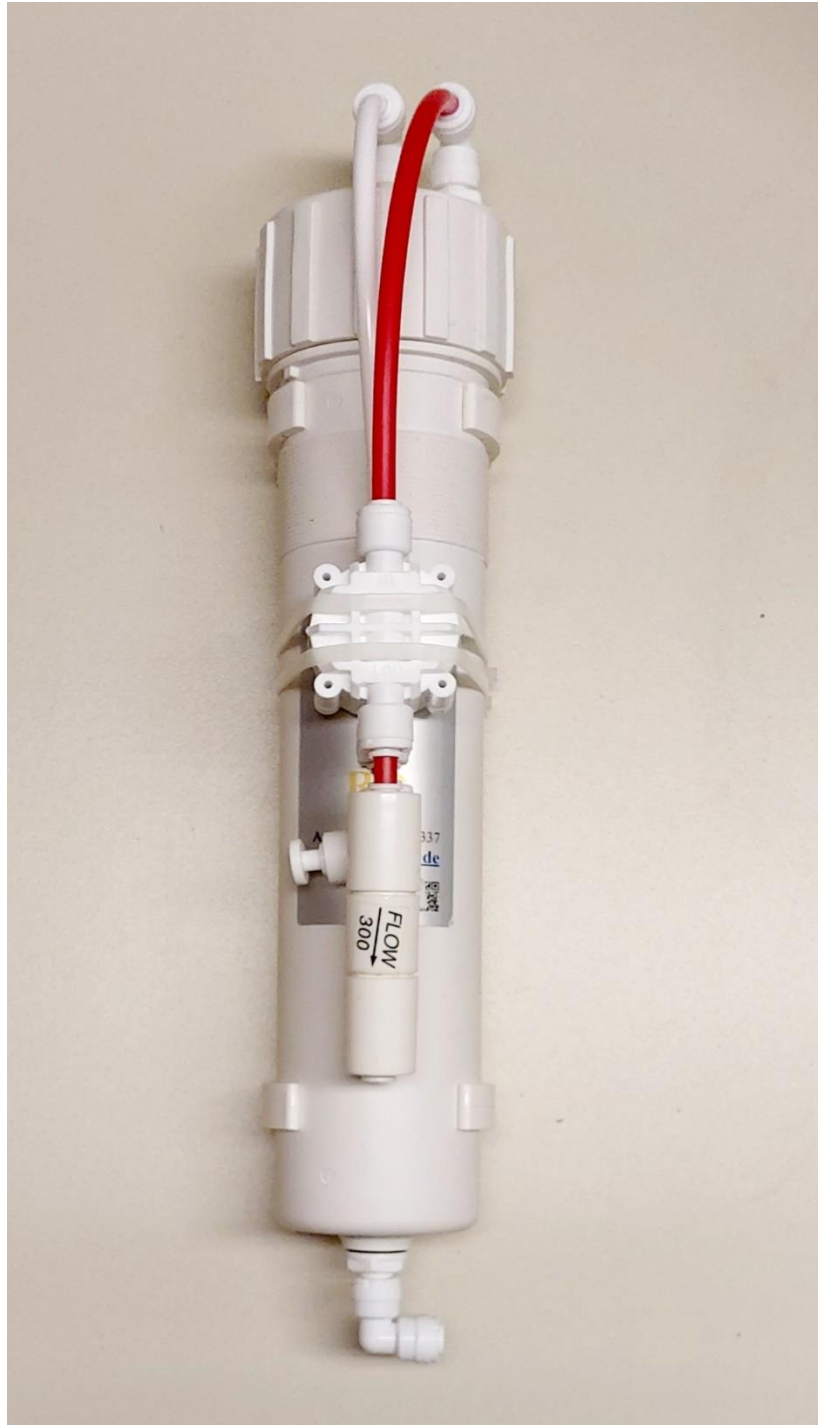

ISIWater®

naturally made in Germany

Made in Germany

Wasserenthärtungsgerät "WEH 451" Härte- und schadstofffreies Wasser direkt aus dem Wasserhahn

Entfernt Wasserhärte, Schadstoffe und Mikroplastik

Beschreibung

- Untertischgerät für Leitungs- und Brunnenwasser
- Gerät für nicht chloriertes Wasser.
- Weiches und salzarmes Trinkwasser.
- Platzsparende Filterkombination.
- **Glanzverchromter 1 - Wege - Wasserhahn** inkl. Leitungen und Zubehör, vormontiert für den Anschluss an ein Kaltwassereckventil 3/8“.
- Werkzeugfreies Stecksystem
- **Filterkapazität mindestens 10.000 Liter**
- Platzbedarf Basismodul nur 13 x 9 x 40 cm (HxBxT)

Einbau

1-Wege-Wasserhahn

Lieferumfang

| Technische Daten | WEH 451 |
|------------------------|-----------------------------------|
| Durchflussmenge | max. 9,5 Liter / Stunde (3,4 bar) |
| Verpackungsmaße Karton | 60 x 40 x 45 cm (0,108 m³) |
| Verpackungsgewicht | 4,5 kg |
| Art. Nr. Filtereinheit | 000.000.451 |
| Art. Nr. Ersatzfilter | 000.000.418 |